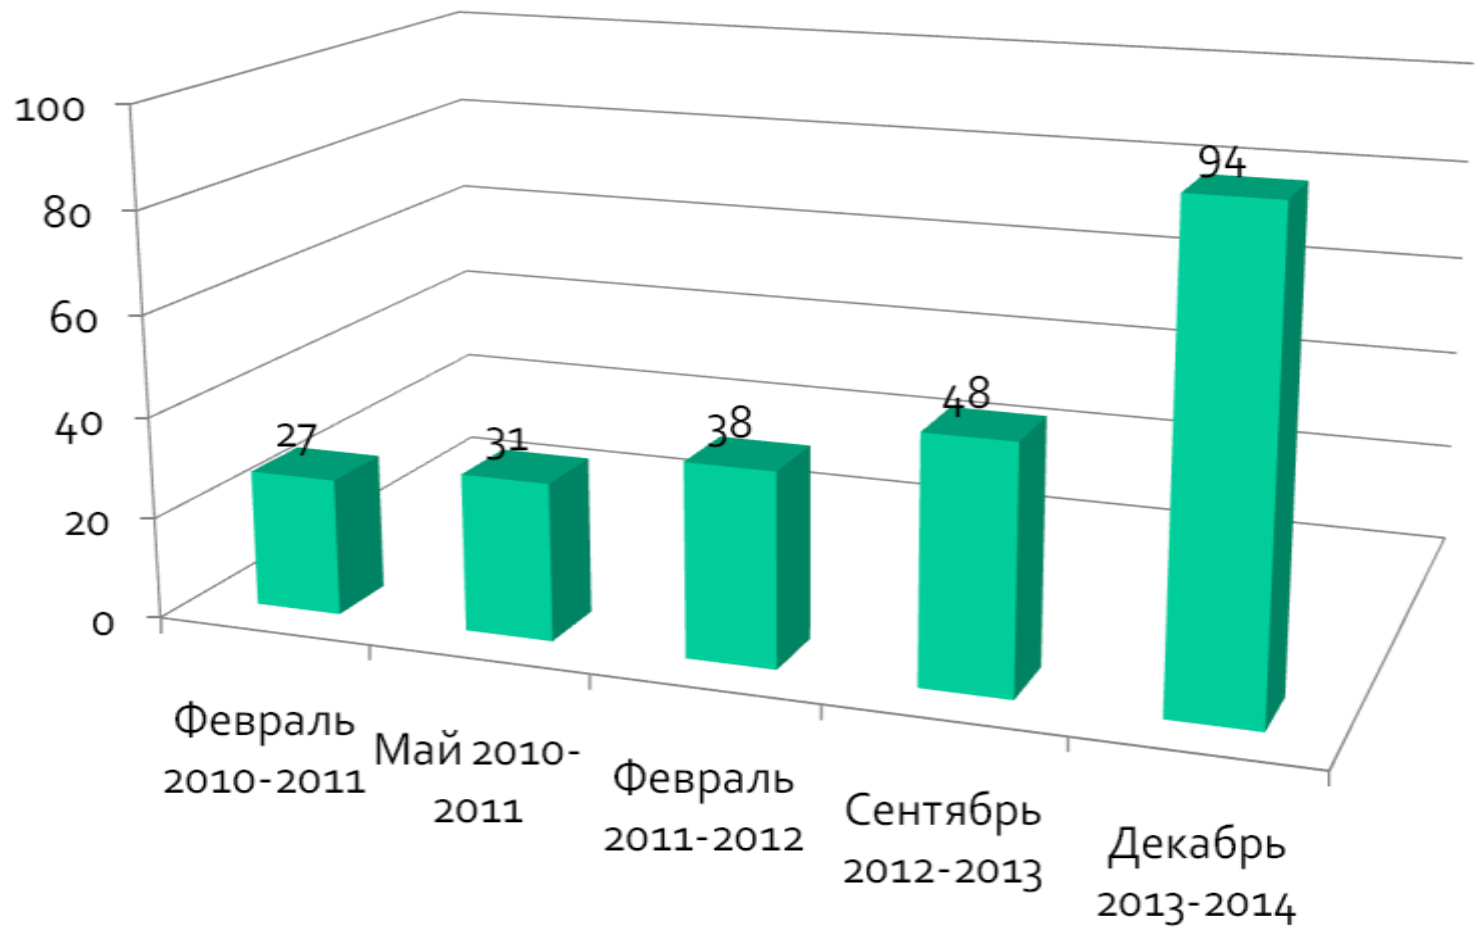

Количество компьютеров, подключенных к электронному классному журналу