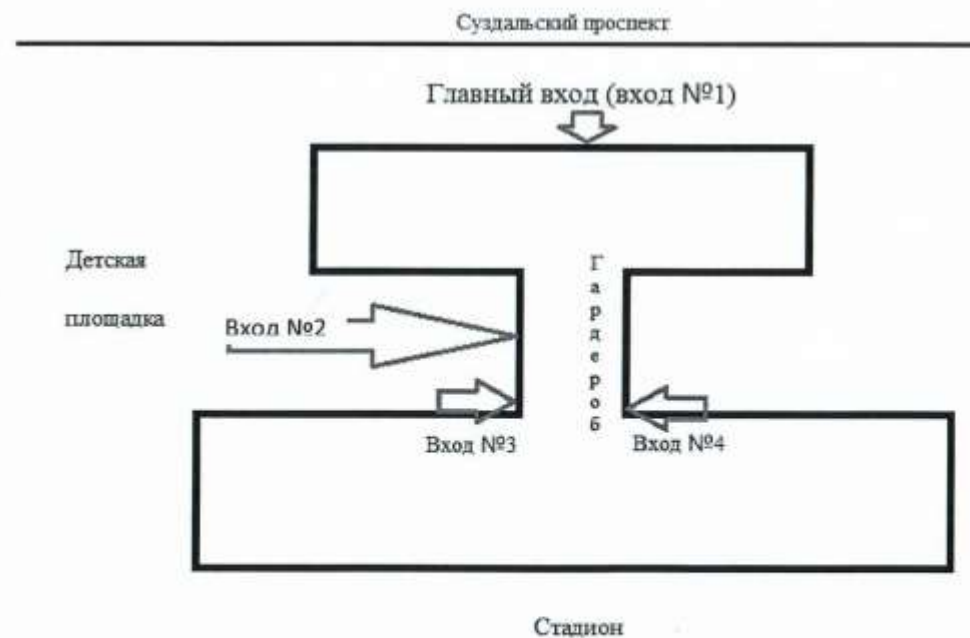

УТВЕРЖДАЮ  
Директор лицея №144

(Л.А. Федорова)

График прохода учащихся в лицей №144 по адресу Суздальский пр, д.93 кор. 2

Время входа в лицей	8.10	8.15	8.20	8.25	8.30	8.35	8.40	8.45	8.48	8.53
Вход №1	11А	11Б	9А	9Б	9В	10А	10Б	8А	8Б	8В
Вход №2	6Б	6А	5А	6В	6Г	5Б	5В	5Г	8Г	
Вход №3				2А	2Б		2В	2Г		
Вход №4				3Б		3А		7А	7Б	

График прохода учащихся в лицей №144 по адресу ул.Тимуровская, д.15, кор. 2

<b>Время входа в лицей</b>	<b>8.35</b>	<b>8.40</b>	<b>8.45</b>
Вход № 1	1А	4В	3В
Вход № 2	4Б	4Г	3Г
Свой вход – 8.40	1Б, 1В, 1Г, 4А		